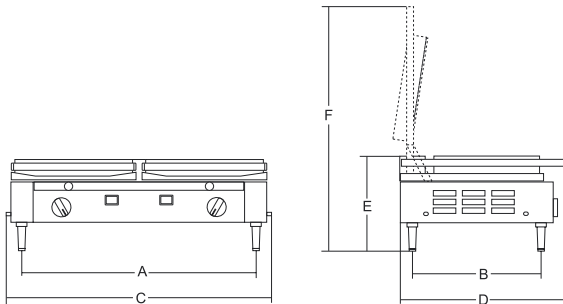

PD POWER

piastre sandwich grills

- Piastra superiore autobilanciata.
- Resistenze corazzate aderenti alle piastre per una ottimale conducibilità termica.
- Termostato regolabile fino a 300 °C.
- Ideali per grossi carichi di lavoro e uso continuo.
- Protezione termica sulle 4 resistenze.
- 2 timer di serie.
- Piedini rialzati per facilitare la pulizia anche sotto la piastra.
- Vaschetta capiente raccogli briciole.
- Coperchio molle con maniglia facilmente estraibile.
- Distanziali laterali di serie.

- *Self balancing upper plate.*
- *Shock-proof coated heating elements, adherent to the plates for a perfect thermal conductivity.*
- *Adjustable thermostat up to 300° C.*
- *Heavy-duty machine.*
- *Thermally protected heating elements.*
- *Comes with 2 timers.*
- *Higher legs to keep your counter under the unit clean.*
- *Detachable front drip tray.*
- *Removable hinges cover.*
- *Comes with side spacers.*

PD POWER RR-RR TIMER

	watt	3ph	mm	mm	mm	mm	mm	mm	mm	kg	mm	kg
PD Power	4.500	3ph	500x255	475	275	545	435	300	660	33	560x540x300	35

PD POWER RL-RR TIMER

PD POWER LL-RR TIMER

Legenda modelli
Models key